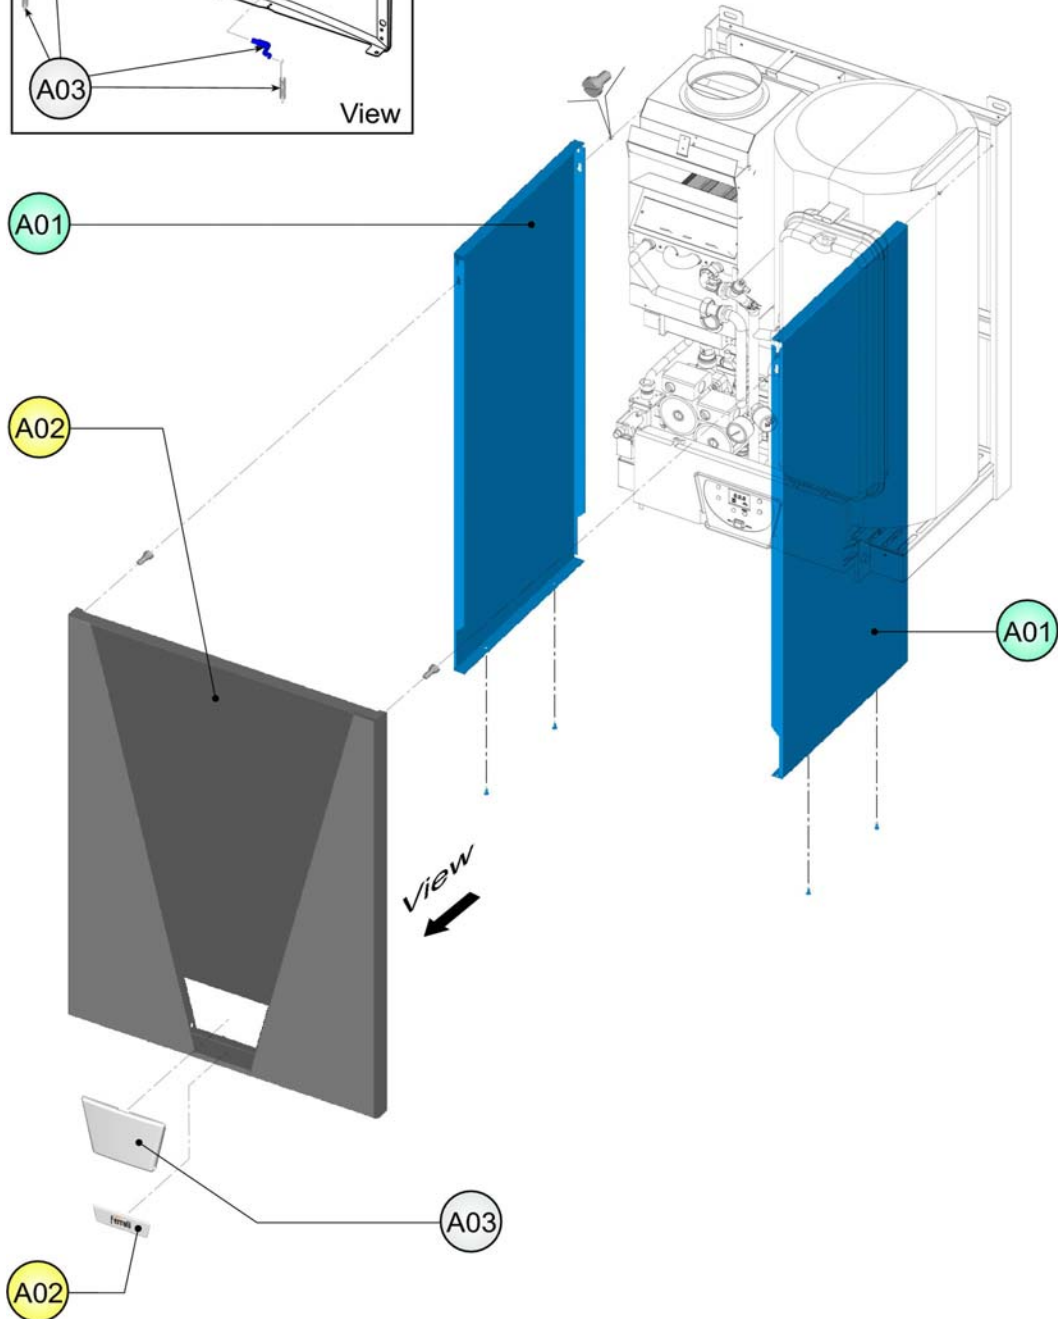

NEW ELITE 60 C24

LISTA PEZZI DI RICAMBIO

SPARE PART LIST

ERSATZSTEILE

LIJST ONDERDELEN

LISTE PIECES DETACHES

LISTA PIEZAS DE REPUESTO

CODICE

30K0239001

EDIZIONE

01/06/2005

MERCATO

IT

LISTA PEZZI 0B6U4IAA CALD.NEW ELITE 60 C24 m. (IT)

POS.	CODICE	DESC.	QT.
A01	39817800	KIT FIANCO REV. (31115520)	1
A02	39817810	KIT PANNELLO A."FOL" (31115560)	1
A03	39809720	KIT PORTELLINO RAME Fm.A6-B6	1
B01	39811480	KIT 5 PULSANTI (36100460)	1
B02	39817750	KIT TASTI NERI N°2 (35102320)	1
B03	39817760	KIT SCATOLA ELETTR. (35011660)	1
B04	39817770	KIT CENTRALINA "DSP" (38321260)	1
C01	39812340	KIT GUARNIZ.H2O (da 3/8"a 1")	1
C02	39808560	KIT Sonda BOILER (36200560)	1
C03	39810220	KIT Sonda TEMP. RISC. (36200540)	1
C04	39810320	KIT RUBIN. SCARICO (36901630)	1
C05	39805650	KIT TST.C.ARG.100°C (36400900)	1
C06	39817780	KIT PACCO LAM. (37400180)	1
C07	39809470	KIT TRASDUTTORE (36400380)	1
C08	39811270	KIT VALV. RIT. 3/4" (36901970)	1
C09	39809750	KIT IDROM.ATT.1/4" (36400390)	1
C10	39817820	KIT POMPA (36601900)	1
C11	39810360	KIT RUBIN. 3/8" (36901940)	1
C12	39818200	KIT VASO ESP.2Lt. (36800480)	1
C13	39800130	KIT VALV.SIC.MF1/2" (36900660)	1
C14	39808980	KIT RUBINETTO 3/8" (36901470)	1
C15	39809010	KIT RUBIN. 1/2" (36900700)	1
C16	39809950	KIT VALV.SIC.9bar (36900460)	1
C17	39808060	KIT ANODO MAGN. (39400420)	1
C18	39817830	KIT VASO ESP.8Lt. (36800450)	1
C19	39817790	KIT BOILER 60Lt. (37704810)	1
C20	39808990	KIT VALV. RITEGNO (36900090)	1
D02	39812170	KIT ELETTRODO ACC. (36702581)	1
D03	39809990	KIT ISOL.C.COMB. (mod.24 BOIL)	1
D04	39817840	KIT TST. FUMI COMPL. (38320231)	1
D05	39805760	KIT 12 UG.ES7 F.1,30 (EL)	1
D07	39817850	KIT VALV. GAS (36800420)	1
D08	39817860	KIT CASSETTO 12R. (37608080)	1