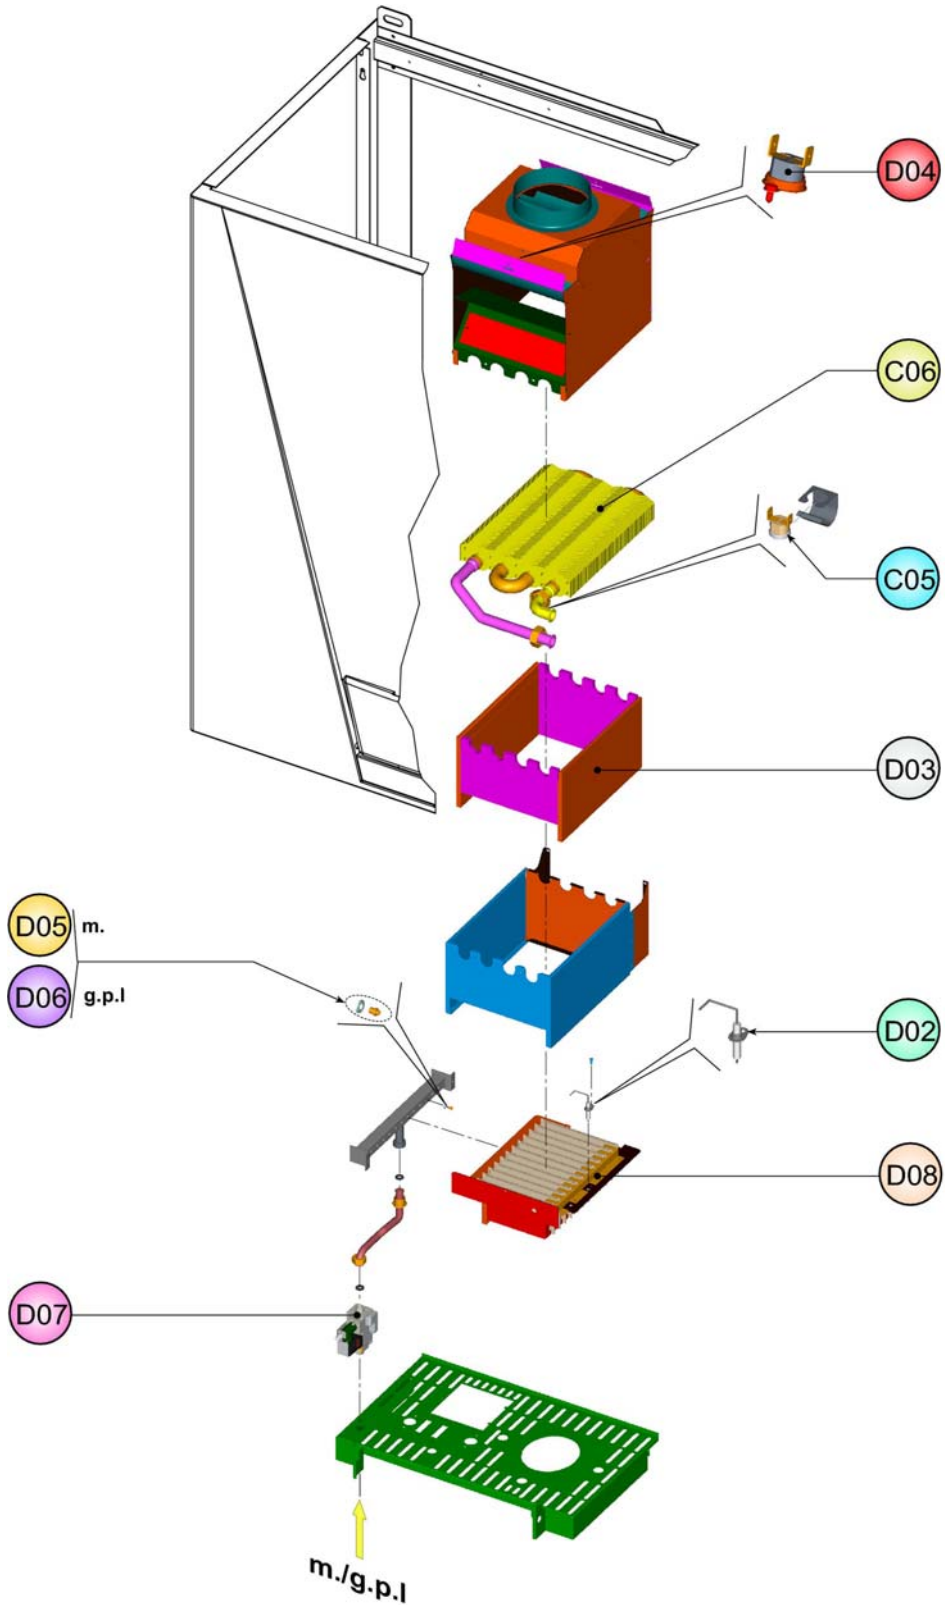

30K0239001

EDIZIONE

01/06/2005

MERCATO

IT

LISTA PEZZI 0B6U4IAA CALD.NEW ELITE 60 C24 m. (IT)

POS.	CODICE	DESC.	QT.
A01	39817800	KIT FIANCO REV. (31115520)	1
A02	39817810	KIT PANNELLO A."FOL" (31115560)	1
A03	39809720	KIT PORTELLINO RAME Fm.A6-B6	1
B01	39811480	KIT 5 PULSANTI (36100460)	1
B02	39817750	KIT TASTI NERI N°2 (35102320)	1
B03	39817760	KIT SCATOLA ELETTR. (35011660)	1
B04	39817770	KIT CENTRALINA "DSP" (38321260)	1
C01	39812340	KIT GUARNIZ.H2O (da 3/8"a 1")	1
C02	39808560	KIT Sonda BOILER (36200560)	1
C03	39810220	KIT Sonda TEMP. RISC. (36200540)	1
C04	39810320	KIT RUBIN. SCARICO (36901630)	1
C05	39805650	KIT TST.C.ARG.100°C (36400900)	1
C06	39817780	KIT PACCO LAM. (37400180)	1
C07	39809470	KIT TRASDUTTORE (36400380)	1
C08	39811270	KIT VALV. RIT. 3/4" (36901970)	1
C09	39809750	KIT IDROM.ATT.1/4" (36400390)	1
C10	39817820	KIT POMPA (36601900)	1
C11	39810360	KIT RUBIN. 3/8" (36901940)	1
C12	39818200	KIT VASO ESP.2Lt. (36800480)	1
C13	39800130	KIT VALV.SIC.MF1/2" (36900660)	1
C14	39808980	KIT RUBINETTO 3/8" (36901470)	1
C15	39809010	KIT RUBIN. 1/2" (36900700)	1
C16	39809950	KIT VALV.SIC.9bar (36900460)	1
C17	39808060	KIT ANODO MAGN. (39400420)	1
C18	39817830	KIT VASO ESP.8Lt. (36800450)	1
C19	39817790	KIT BOILER 60Lt. (37704810)	1
C20	39808990	KIT VALV. RITEGNO (36900090)	1
D02	39812170	KIT ELETTRODO ACC. (36702581)	1
D03	39809990	KIT ISOL.C.COMB. (mod.24 BOIL)	1
D04	39817840	KIT TST. FUMI COMPL. (38320231)	1
D05	39805760	KIT 12 UG.ES7 F.1,30 (EL)	1
D07	39817850	KIT VALV. GAS (36800420)	1
D08	39817860	KIT CASSETTO 12R. (37608080)	1