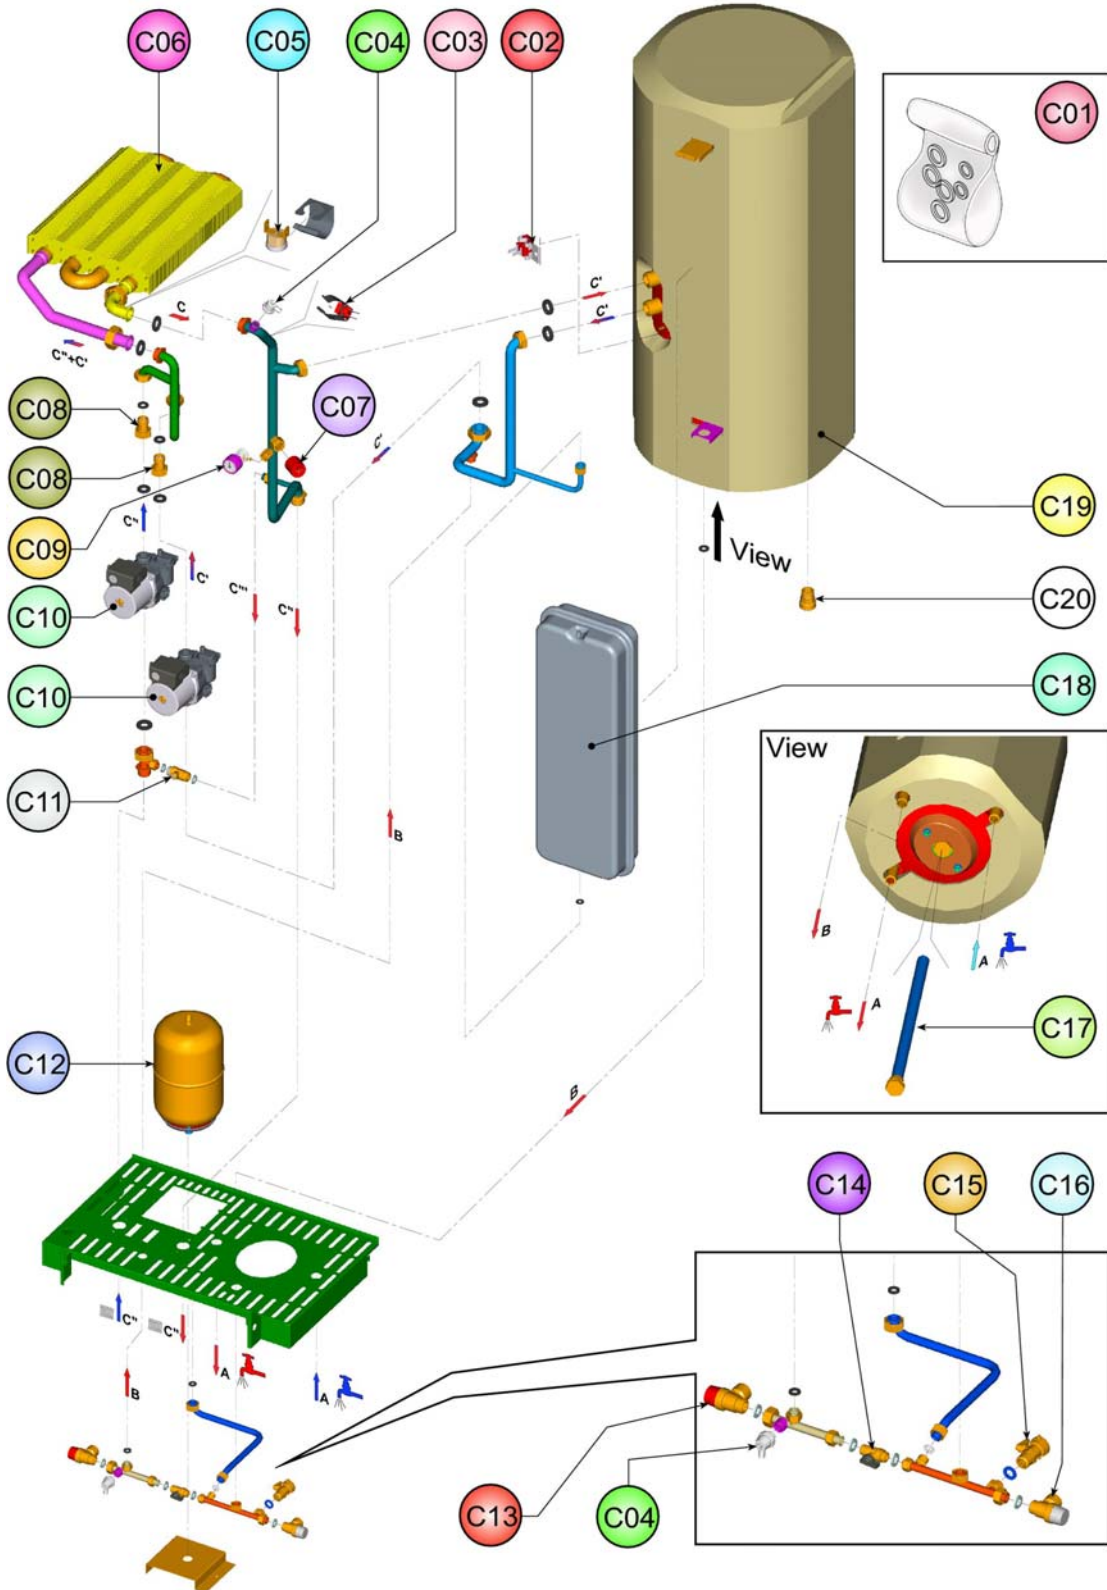

30K0239001

EDIZIONE

01/06/2005

MERCATO

IT

LISTA PEZZI 0B6U4IAA CALD.NEW ELITE 60 C24 m. (IT)

POS.	CODICE	DESC.	QT.
A01	39817800	KIT FIANCO REV. (31115520)	1
A02	39817810	KIT PANNELLO A."FOL" (31115560)	1
A03	39809720	KIT PORTELLINO RAME Fm.A6-B6	1
B01	39811480	KIT 5 PULSANTI (36100460)	1
B02	39817750	KIT TASTI NERI N°2 (35102320)	1
B03	39817760	KIT SCATOLA ELETTR. (35011660)	1
B04	39817770	KIT CENTRALINA "DSP" (38321260)	1
C01	39812340	KIT GUARNIZ.H2O (da 3/8"a 1")	1
C02	39808560	KIT Sonda BOILER (36200560)	1
C03	39810220	KIT Sonda TEMP. RISC. (36200540)	1
C04	39810320	KIT RUBIN. SCARICO (36901630)	1
C05	39805650	KIT TST.C.ARG.100°C (36400900)	1
C06	39817780	KIT PACCO LAM. (37400180)	1
C07	39809470	KIT TRASDUTTORE (36400380)	1
C08	39811270	KIT VALV. RIT. 3/4" (36901970)	1
C09	39809750	KIT IDROM.ATT.1/4" (36400390)	1
C10	39817820	KIT POMPA (36601900)	1
C11	39810360	KIT RUBIN. 3/8" (36901940)	1
C12	39818200	KIT VASO ESP.2Lt. (36800480)	1
C13	39800130	KIT VALV.SIC.MF1/2" (36900660)	1
C14	39808980	KIT RUBINETTO 3/8" (36901470)	1
C15	39809010	KIT RUBIN. 1/2" (36900700)	1
C16	39809950	KIT VALV.SIC.9bar (36900460)	1
C17	39808060	KIT ANODO MAGN. (39400420)	1
C18	39817830	KIT VASO ESP.8Lt. (36800450)	1
C19	39817790	KIT BOILER 60Lt. (37704810)	1
C20	39808990	KIT VALV. RITEGNO (36900090)	1
D02	39812170	KIT ELETTRODO ACC. (36702581)	1
D03	39809990	KIT ISOL.C.COMB. (mod.24 BOIL)	1
D04	39817840	KIT TST. FUMI COMPL. (38320231)	1
D05	39805760	KIT 12 UG.ES7 F.1,30 (EL)	1
D07	39817850	KIT VALV. GAS (36800420)	1
D08	39817860	KIT CASSETTO 12R. (37608080)	1