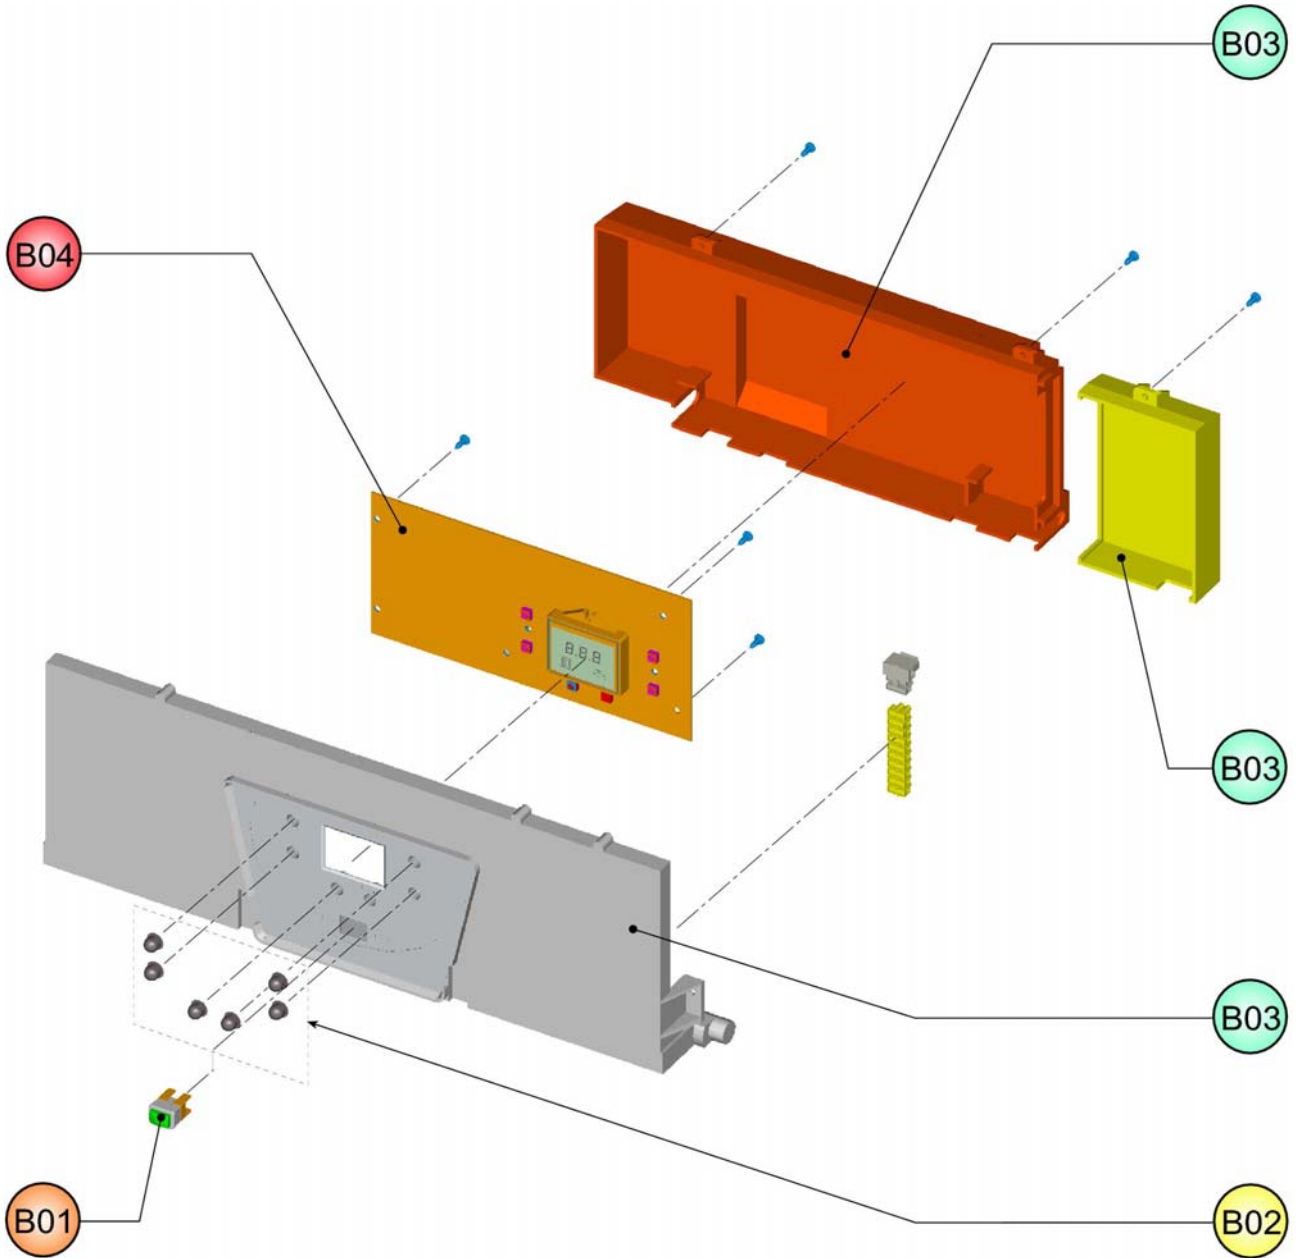

30K0239001

EDIZIONE

01/06/2005

MERCATO

IT

LISTA PEZZI 0B6U4IAA CALD.NEW ELITE 60 C24 m. (IT)

POS.	CODICE	DESC.	QT.
A01	39817800	KIT FIANCO REV. (31115520)	1
A02	39817810	KIT PANNELLO A."FOL" (31115560)	1
A03	39809720	KIT PORTELLINO RAME Fm.A6-B6	1
B01	39811480	KIT 5 PULSANTI (36100460)	1
B02	39817750	KIT TASTI NERI N°2 (35102320)	1
B03	39817760	KIT SCATOLA ELETTR. (35011660)	1
B04	39817770	KIT CENTRALINA "DSP" (38321260)	1
C01	39812340	KIT GUARNIZ.H2O (da 3/8"a 1")	1
C02	39808560	KIT Sonda BOILER (36200560)	1
C03	39810220	KIT Sonda TEMP. RISC. (36200540)	1
C04	39810320	KIT RUBIN. SCARICO (36901630)	1
C05	39805650	KIT TST.C.ARG.100°C (36400900)	1
C06	39817780	KIT PACCO LAM. (37400180)	1
C07	39809470	KIT TRASDUTTORE (36400380)	1
C08	39811270	KIT VALV. RIT. 3/4" (36901970)	1
C09	39809750	KIT IDROM.ATT.1/4" (36400390)	1
C10	39817820	KIT POMPA (36601900)	1
C11	39810360	KIT RUBIN. 3/8" (36901940)	1
C12	39818200	KIT VASO ESP.2Lt. (36800480)	1
C13	39800130	KIT VALV.SIC.MF1/2" (36900660)	1
C14	39808980	KIT RUBINETTO 3/8" (36901470)	1
C15	39809010	KIT RUBIN. 1/2" (36900700)	1
C16	39809950	KIT VALV.SIC.9bar (36900460)	1
C17	39808060	KIT ANODO MAGN. (39400420)	1
C18	39817830	KIT VASO ESP.8Lt. (36800450)	1
C19	39817790	KIT BOILER 60Lt. (37704810)	1
C20	39808990	KIT VALV. RITEGNO (36900090)	1
D02	39812170	KIT ELETTRODO ACC. (36702581)	1
D03	39809990	KIT ISOL.C.COMB. (mod.24 BOIL)	1
D04	39817840	KIT TST. FUMI COMPL. (38320231)	1
D05	39805760	KIT 12 UG.ES7 F.1,30 (EL)	1
D07	39817850	KIT VALV. GAS (36800420)	1
D08	39817860	KIT CASSETTO 12R. (37608080)	1